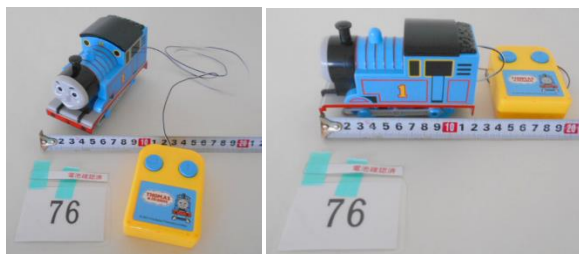

商品No.	73	太鼓
分類	楽器	
状態		
ポイント	1pt	

商品No.	74	ママごとポット
分類		
状態		
ポイント	1pt	

商品No.	75	ミニハウス
分類	ドールハウス	
状態		
ポイント	1pt	

商品No.	76	トーマス機関車(ミニ)
分類		
状態		
ポイント	1pt	

商品No. 77	プーさん連結列車
分類	
状態	
ポイント	1pt

電池式音有

商品No. 78	ミニブロック
分類	
状態	
ポイント	1pt