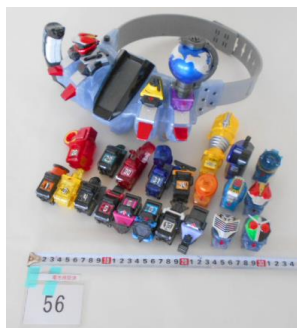

51-88

商品No. 51	お料理ごっこハローキティ
分類	音の出る絵本
状態	
ポイント	4pt

商品No. 52	ミニボンゴ
分類	積木
状態	
ポイント	3pt

商品No. 53	動くパネル
分類	
状態	
ポイント	2pt

商品No. 54	アンパンマンミュージック絵本
分類	楽器
状態	
ポイント	4pt

商品No. 55	合体ロボットA
分類	
状態	
ポイント	3pt

商品No. 56	変身ベルトA
分類	
状態	
ポイント	5pt

商品No. 57	変身ベルトB
分類	
状態	
ポイント	3pt

商品No. 58	合体ロボットB
分類	
状態	
ポイント	3pt

商品No. 59	カバのグルグルボール
分類	
状態	
ポイント	3pt

玉6個

商品No. 60	乗り物ウォーカー(太陽顔)
分類	乗り物
状態	
ポイント	3pt

商品No. 61	乗り物ウォーカー(Fisher-price)
分類	乗り物
状態	
ポイント	3pt

商品No. 62	乗り物ウォーカー(アンパンマン)
分類	乗り物
状態	
ポイント	3pt

商品No. 63	乗り物ウォーカー(playsk001)
分類	乗り物
状態	
ポイント	3pt

商品No. 64	乗り物ウォーカー(新幹線)
分類	乗り物
状態	
ポイント	3pt

商品No. 65	ショッピングカート(ままごとセット付)
分類	
状態	
ポイント	3pt

商品No. 66	乗り物ウォーカー(ハローキティ)
分類	乗り物
状態	
ポイント	3pt

電池不良

商品No. 67	遊具滑り台
分類	
状態	
ポイント	3pt