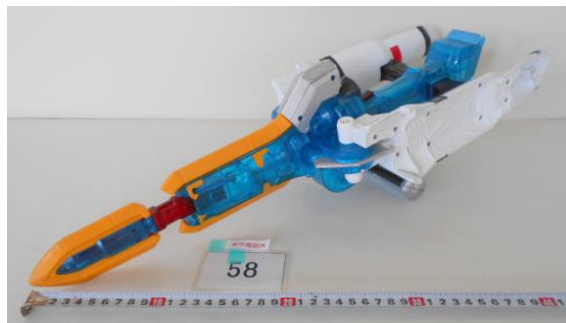

51-88

商品No. 51	お料理ごっこハローキティ
分類	音の出る絵本
状態	
ポイント	4pt

商品No. 52	ミニボンゴ
分類	積木
状態	
ポイント	3pt

商品No. 53	動くパネル
分類	
状態	
ポイント	2pt

商品No. 54	アンパンマンミュージック絵本
分類	楽器
状態	
ポイント	4pt

商品No. 55	合体ロボットA
分類	
状態	
ポイント	3pt

商品No. 56	変身ベルトA
分類	
状態	
ポイント	5pt

商品No. 57	変身ベルトB
分類	
状態	
ポイント	3pt

商品No. 58	合体ロボットB
分類	
状態	
ポイント	3pt

商品No. 59	カバのグルグルボール
分類	
状態	
ポイント	3pt

玉6個

商品No. 60	乗り物ウォーカー(太陽顔)
分類	乗り物
状態	
ポイント	3pt

商品No. 61	乗り物ウォーカー(Fisher-price)
分類	乗り物
状態	
ポイント	3pt

商品No. 62	乗り物ウォーカー(アンパンマン)
分類	乗り物
状態	
ポイント	3pt