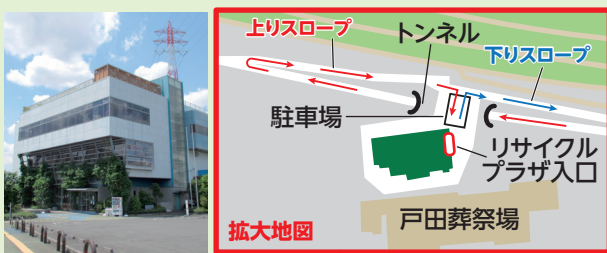

2040年までに

- すべてのプラスチックを100%回収する。

世界では、レジ袋や食品容器・ペットボトル・ストロー・食器といった使い終わるとすぐゴミになる「使い捨て」プラスチック製品の規制がはじまっています。私たちができることを一緒に考えましょう。

いたぷら（リサイクルプラザ）へのアクセス

■お車

トンネルの上にあります。上りスロープよりお越しください。駐車場：18台分完備

■4館送迎無料バス

土、日、祝日、および区立小中学校の夏休み期間中運行。ときわ台駅～西台駅経由、4館（リサイクルプラザ、エコポリスセンター、教育科学館、熱帯環境植物館）を循環しています。

東武東上線 ときわ台駅	教育科学館	エコポリス センター	都営三田線 西台駅	リサイクル プラザ	熱帯環境 植物館
9:20 ←	9:15 ←	9:00 ←	8:40 ←		
		9:35 →	9:50 →		10:00 →
10:45 ←	10:40 ←	10:30 ←	10:15 ←	10:05 ←	
		10:55 →	11:05 →		11:15 →
				(11:20) ←	
		12:45 ←	12:30 ←	12:20 ←	
			12:55 →		
13:25 ←	13:20 ←	13:10 ←			
		13:35 →	13:50 →		14:00 →
14:45 ←	14:40 ←	14:30 ←	14:15 ←	14:05 ←	
		(14:55) →			
		15:25 →	15:40 →		15:50 →
16:35 ←	16:30 ←	16:20 ←	16:05 ←	15:55 ←	
		16:45 →	(17:00) →		