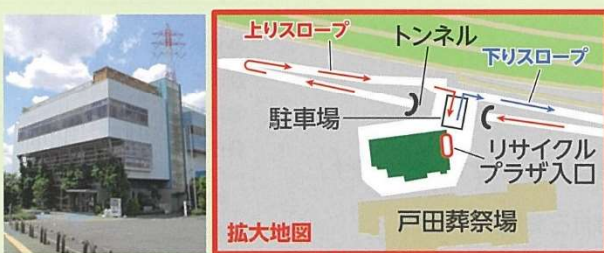

日程：**12/12（土）、19（土）**

時間：10：00～16：00

対象：区内在住・在勤・在学の方

参加費：無料

申込：当日受付

※12月に限り、都合により中止の場合あり。
当日開催ご確認の上、お越しください。

講座に往復はがきでお申し込みの方

- ①講座名
- ②氏名(フリガナ)
- ③年齢(小学生の場合は学年)
- ④住所
※区内在勤・在学の場合は、
勤務先住所・学校名
- ⑤電話番号
※できるだけ日中連絡とれる番号
- ⑥備考
※区リサイクル推進員については、
その旨ご記入ください。

講座に往復はがきでお
申し込みの場合は、往
復はがきの“通信面”に
左記見本の必要項目を
ご記入の上、当館にお
送りください。

※郵送料金不足は不着と
なりますので、ご注意
ください。

←記入見本

新型コロナウイルス感染症拡大防止のため、来館時は下記事項へのご理解・ご協力をお願いいたします。
・ご来館前に体温確認をお願いします。もし発熱や体調に異変を感じられた際は、ご来館・ご入館を見合わせてください。
・ご入館には必ずマスク着用をお願いします。お忘れの場合は、講座・イベントへご参加いただけないことがあります。
・お申込み済み講座のキャンセルは、お電話で承ります。

いたぶら(リサイクルプラザ)へのアクセス

■お車

トンネルの上にあります。上りスロープより
お越しください。駐車場：18台分完備

■4館送迎無料バス

土、日、祝日、および区立小中学校の夏休み期間中運行。
ときわ台駅～西台駅経由、4館(リサイクルプラザ、エコポリスセン
ター、教育科学館、熱帯環境植物館)を循環しています。

東武東上線 ときわ台駅	教育科学館	エコポリス センター	都営三田線 西台駅	リサイクル プラザ	熱帯環境 植物館
9:20 ←	9:15 ←	9:00 ←	8:40 ←		
		9:35 →	9:50 →		10:00 →
10:45 ←	10:40 ←	10:30 ←	10:15 ←	10:05 ←	
		10:55 →	11:05 →		11:15 →
				(11:20) ←	
		12:45 ←	12:30 ←	12:20 ←	
					12:55 →
13:25 ←	13:20 ←	13:10 ←			
		13:35 →	13:50 →		14:00 →
14:45 ←	14:40 ←	14:30 ←	14:15 ←	14:05 ←	
			(14:55) →		
		15:25 →	15:40 →		15:50 →
16:35 ←	16:30 ←	16:20 ←	16:05 ←	15:55 ←	
		16:45 →	(17:00) →		