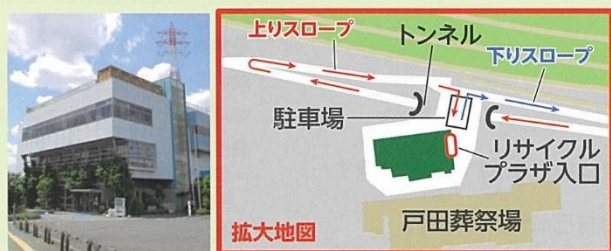

いたぷら(リサイクルプラザ)へのアクセス

■お車

トンネルの上にあります。上りスロープよりお越しください。駐車場：18台分完備

■4館送迎無料バス（緊急事態宣言発出中は運休となります）

土、日、祝日、および区立小中学校の夏休み期間中運行。
 ときわ台駅～西台駅経由、4館（リサイクルプラザ、エコポリスセンター、教育科学館、熱帯環境植物館）を循環しています。

東武東上線 ときわ台駅	教育科学館	エコポリス センター	都営三田線 西台駅	リサイクル プラザ	熱帯環境 植物館
9:20 ←	9:15 ←	9:00 ←	8:40 ←		
		9:35 →	9:50 →		10:00 →
10:45 ←	10:40 ←	10:30 ←	10:15 ←	10:05 ←	
		10:55 →	11:05 →		11:15 →
				(11:20)	
		12:45 ←	12:30 ←	12:20 ←	
					12:55 →
13:25 ←	13:20 ←	13:10 ←			
		13:35 →	13:50 →		14:00 →
14:45 ←	14:40 ←	14:30 ←	14:15 ←	14:05 ←	
		(14:55)			
		15:25 →	15:40 →		15:50 →
16:35 ←	16:30 ←	16:20 ←	16:05 ←	15:55 ←	
		16:45 →	17:00 →		