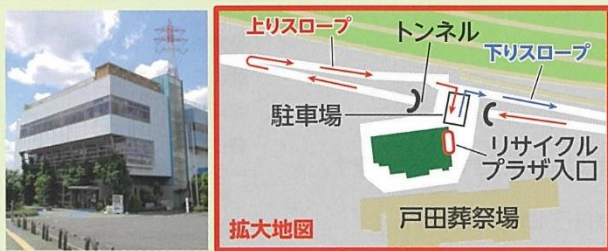

## いたぶらプレイランド

《指導：当館職員》

「季節のカレンダー作り」など、廃材を活用した、親子で楽しめる工作教室です。

日時：9/4（土）、11（土） 両日 10：00～16：00  
 会場：板橋区立リサイクルプラザ／2階 工房  
 対象：どなたでもご参加いただけます ※板橋区内在住・在勤・在学の方  
 参加費：無料  
 申込方法：当日、館内事務室にて随時受付

ペーパー芯ロケット →

## 多目的室が「ITA-リザーブ」でご予約できるようになりました

各種ミーティング・講座・サークル活動のほか、ご家族やご友人でお気軽にご利用ください。卓球台・移動式ミラーの無料貸出もしています。

多目的室 ご利用料金	多目的室① 面積：95㎡	9～12時：1300円 / 13～17時：1400円
	多目的室② 面積：60㎡	9～12時：790円 / 13～17時：910円
	多目的室③ 面積：58㎡	9～12時：790円 / 13～17時：900円

## いたぶら(リサイクルプラザ)へのアクセス

### ■4館送迎無料バス ※緊急事態宣言発出中は運休となります。

土、日、祝日、および区立小中学校の夏休み期間中運行。  
 ときわ台駅～西台駅経由、4館（リサイクルプラザ、エコポリスセンター、教育科学館、熱帯環境植物館）を循環しています。

東武東上線 ときわ台駅	教育科学館	エコポリス センター	都営三田線 西台駅	リサイクル プラザ	熱帯環境 植物館
9:20 ←	9:15 ←	9:00 ←	8:40 ←		
		9:35 →	9:50 →		10:00 →
10:45 ←	10:40 ←	10:30 ←	10:15 ←	10:05 ←	
		10:55 →	11:05 →		11:15 →
				(11:20) ←	
		12:45 ←	12:30 ←	12:20 ←	
			12:55 →		
13:25 ←	13:20 ←	13:10 ←			
		13:35 →	13:50 →		14:00 →
14:45 ←	14:40 ←	14:30 ←	14:15 ←	14:05 ←	
		(14:55) →			
		15:25 →	15:40 →		15:50 →
16:35 ←	16:30 ←	16:20 ←	16:05 ←	15:55 ←	
		16:45 →	17:00 →		