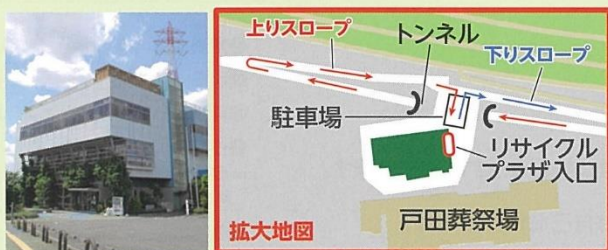

会期：10/1(金)～31(日) 全日 9:00～17:00

会場：板橋区立リサイクルプラザ/2階

観覧料：無料

※お申込不要。どなたでも自由にご覧いただけます。

イベント

いたぷらプレイランド

《 指導：当館職員 》

「季節のカレンダー作り」など、廃材を活用した、親子で楽しめる工作教室です。

日時：10/2(土), 9(土) 両日 10:00～16:00

会場：板橋区立リサイクルプラザ/2階 工房

対象：どなたでも ※板橋区内在住・在勤・在学の方優先

参加費：無料

申込方法：当日、1階事務室にて随時受付

ボンボンおばけ⇒

区民の方からご家庭で不用になった家具・衣類・雑貨を無償でご提供いただき、それを安価で展示販売しているリサイクル(リユース)ショップです。家具はお求めになりやすい即売商品を展示しており、ご購入後10日間のお取り置きも可能です！最新情報はfacebookで紹介中。

営業時間：10:00～16:00

facebook：https://www.facebook.com/itapla5374/

いたぷら(リサイクルプラザ)へのアクセス

■お車

トンネルの上にあります。上りスロープよりお越しください。駐車場：18台分完備

■4館送迎無料バス ※緊急事態宣言発出中は運休となります。

土、日、祝日、および区立小中学校の夏休み期間中運行。ときわ台駅～西台駅経由、4館(リサイクルプラザ、エコポリスセンター、教育科学館、熱帯環境植物館)を循環しています。

東武東上線 ときわ台駅	教育科学館	エコポリス センター	都営三田線 西台駅	リサイクル プラザ	熱帯環境 植物館
9:20 ←	9:15 ←	9:00 ←	8:40 ←		
		9:35 →	9:50 →		10:00 →
10:45 ←	10:40 ←	10:30 ←	10:15 ←	10:05 ←	
		10:55 →	11:05 →		11:15 →
				(11:20) ←	
		12:45 ←	12:30 ←	12:20 ←	
			12:55 →		
13:25 ←	13:20 ←	13:10 ←			
		13:35 →	13:50 →		14:00 →
14:45 ←	14:40 ←	14:30 ←	14:15 ←	14:05 ←	
		(14:55) →			
		15:25 →	15:40 →		15:50 →
16:35 ←	16:30 ←	16:20 ←	16:05 ←	15:55 ←	
		16:45 →	(17:00) →		