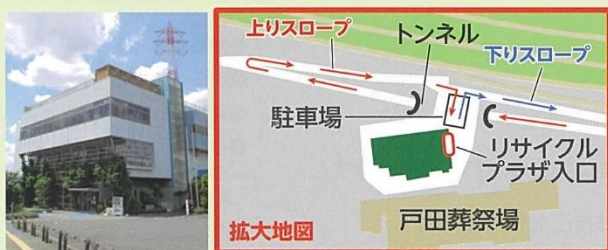

みんなの問題・海のごみ 《出典：一般社団法人JEAN》

海洋ごみ問題を広く知ってもらうため、近海の海中や海岸の状況、被害を受けている動物達の状況を写真で紹介します。

会期：11/3(水)~28(日)

全日 9:00~17:00

会場：板橋区立リサイクルプラザ/2階

観覧料：無料 ※お申込不要。自由にご覧いただけます。

いたばし プレイランド

廃材を活用した、親子で楽しめる工作教室です。

11/6(土), 13(土)

両日 10:00~16:00

参加費：無料

どなたでも参加可能。当日、館内事務室にて随時受付。

X'mas
オーナメント⇒

往復はがきでのお申し込み方法

講座に往復はがきでお申し込みの場合は、「通信面」に下記見本の必要項目をご記入の上、当館にお送りください。

- ①講座名
- ②氏名(フリガナ)
- ③年齢(小中学生は学年)
- ④住所
※区内在住・在学の場合は、勤務先・学校名
- ⑤電話番号
※日中に連絡とりやすい番号
- ⑥備考
※区リサイクル推進員は、その旨を記入

いたばし(リサイクルプラザ)へのアクセス

■お車

トンネルの上にあります。上りスロープよりお越しください。駐車場：18台分完備

■4館送迎無料バス ※緊急事態宣言発出中は運休となります。

土、日、祝日、および区立小中学校の夏休み期間中運行。ときわ台駅~西台駅経由、4館(リサイクルプラザ、エコポリスセンター、教育科学館、熱帯環境植物館)を循環しています。

東武東上線 ときわ台駅	教育科学館	エコポリス センター	都営三田線 西台駅	リサイクル プラザ	熱帯環境 植物館
9:20 ←	9:15 ←	9:00 ←	8:40 ←		
		9:35 →	9:50 →		10:00 →
10:45 ←	10:40 ←	10:30 ←	10:15 ←	10:05 ←	
		10:55 →	11:05 →		11:15 →
				(11:20) ←	
		12:45 ←	12:30 ←	12:20 ←	
			12:55 →		
13:25 ←	13:20 ←	13:10 ←			
		13:35 →	13:50 →		14:00 →
14:45 ←	14:40 ←	14:30 ←	14:15 ←	14:05 ←	
		(14:55) →			
		15:25 →	15:40 →		15:50 →
16:35 ←	16:30 ←	16:20 ←	16:05 ←	15:55 ←	
		16:45 →	(17:00) →		